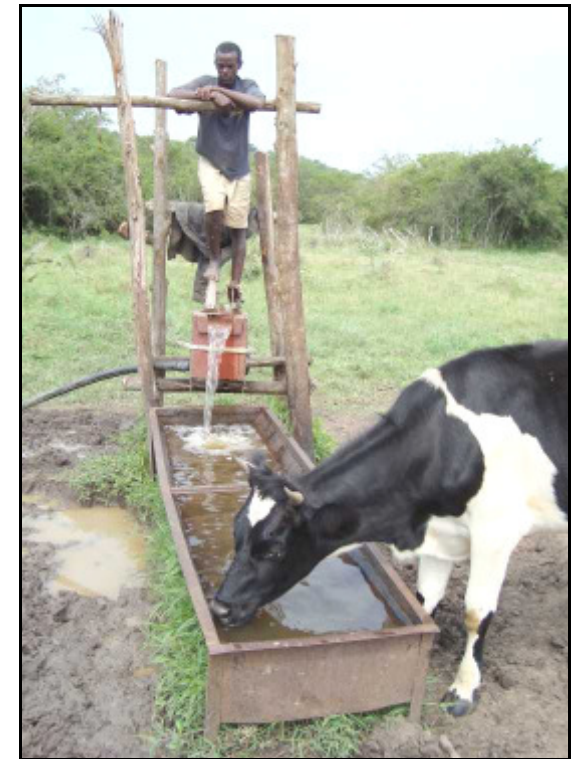

**Suluhisho la kunyweshea
mifugo**